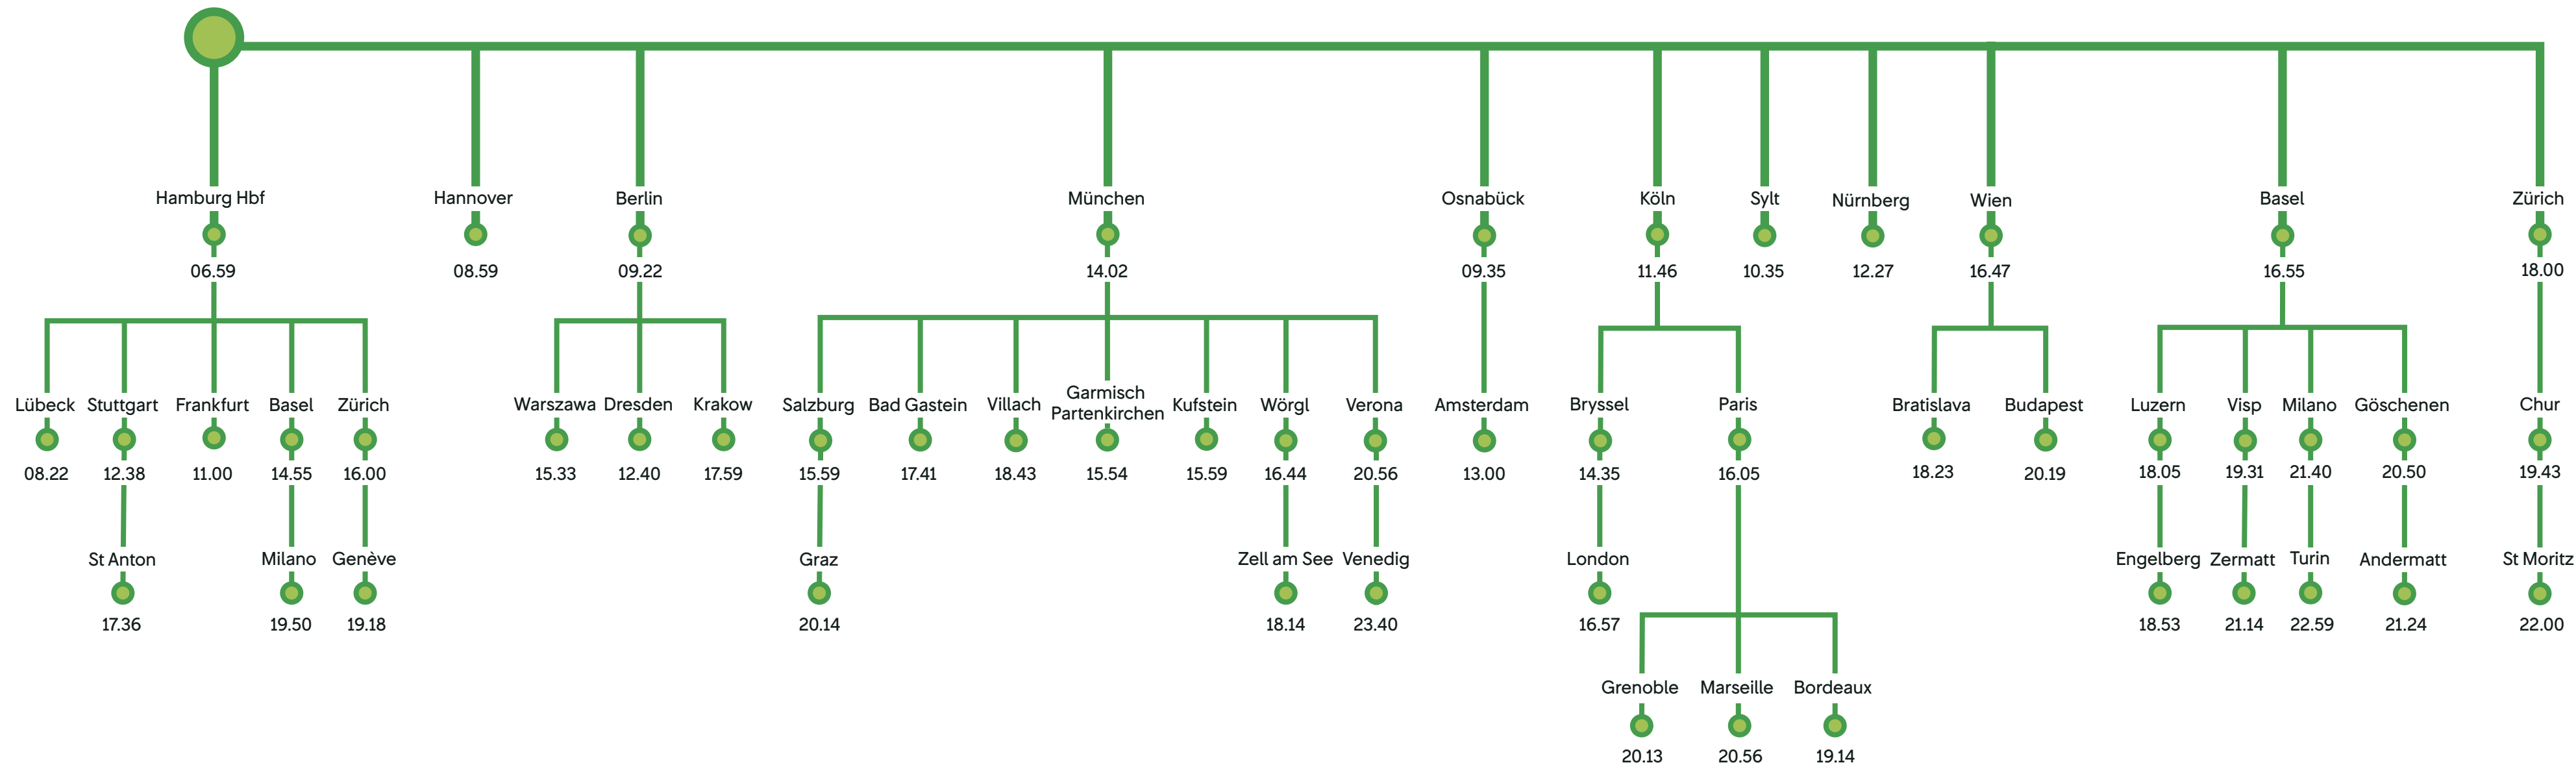

Anslutningar från SJ EuroNight i Hamburg vardagar under tidtabellen vintern/våren 2023

Hamburg Altona

Ankomsttid från Stockholm 06.37

Tiderna avser ankomsttid på slutdestinationerna